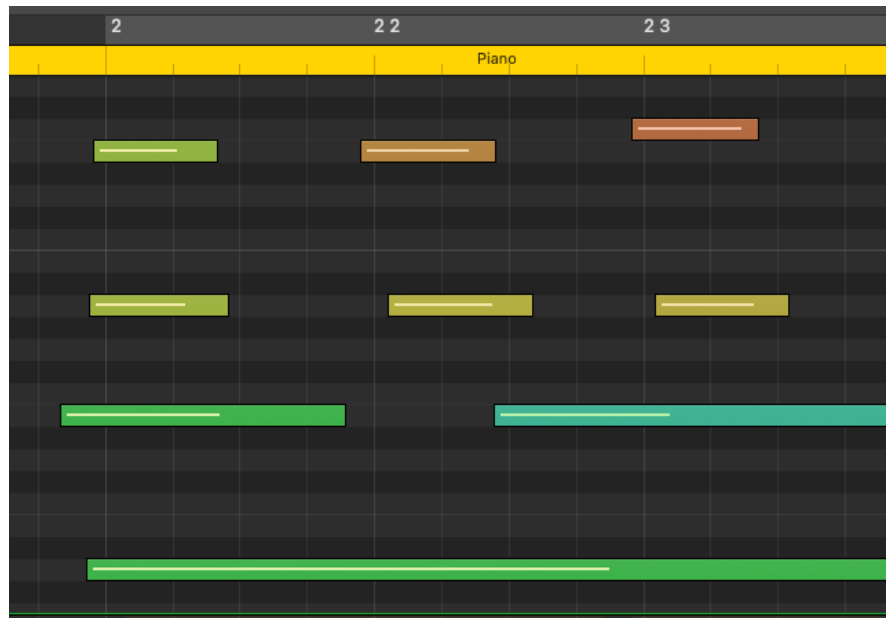

Logic Pro 音樂製作軟件 – 入門簡介

Apple 蘋果公司設計的音樂製作軟件，具備有作曲、編曲、錄音、混音功能，業界大量音樂人所選用的音樂製作軟件

The screenshot shows the Logic Pro interface with several key areas labeled:

- Control bar:** Located at the top, it contains playback controls (stop, play, record), tempo (61.1), time signature (4/4), and other project settings.
- Tracks area:** The central workspace showing a piano roll with various tracks like Verse Vocals, Vocal Stack, Dark Pad, and Custom Soft Piano.
- Inspector:** On the left, it displays the selected track's settings, including EQ, Compressor, and other parameters.
- Smart Controls:** At the bottom, it provides a visual representation of the track's parameters, such as Compression, EQ, Space, and Sends.

作曲、編曲 Composing, Arranging

用於「作曲、編曲」：

可用傳統方式接駁 Midi Keyboard/ Digital Piano，開設 Software Instrument Track，進行 MIDI 錄音

Quantize 功能：輕鬆將拍子未對齊的 MIDI Note 對齊

未進行 Quantize 的 MIDI Note

Quantize 整齊度 70 % 的 MIDI Note

Quantize 整齊度 100 % 的 MIDI Note

作曲、編曲 (Drummer Track)

Drummer Track : 超過10個不同音樂種類、不同風格的鼓手，智能地為你完成音樂「鼓」的部分

Audio Track : 錄製各種咪高峰收到的聲音、人聲、各種樂器

Comping : 輕鬆地用 Audio Comp 來選擇、Edit 最好的錄音

EQ 音頻均衡器：調教音軌的高、中、低音

Compressor 壓縮器：調控音軌音量大少、以免音量過大

Reverb 回音、殘響：調整 適量令聲音更自然

Delay 延遲：適量增加延遲，令音樂更多層次