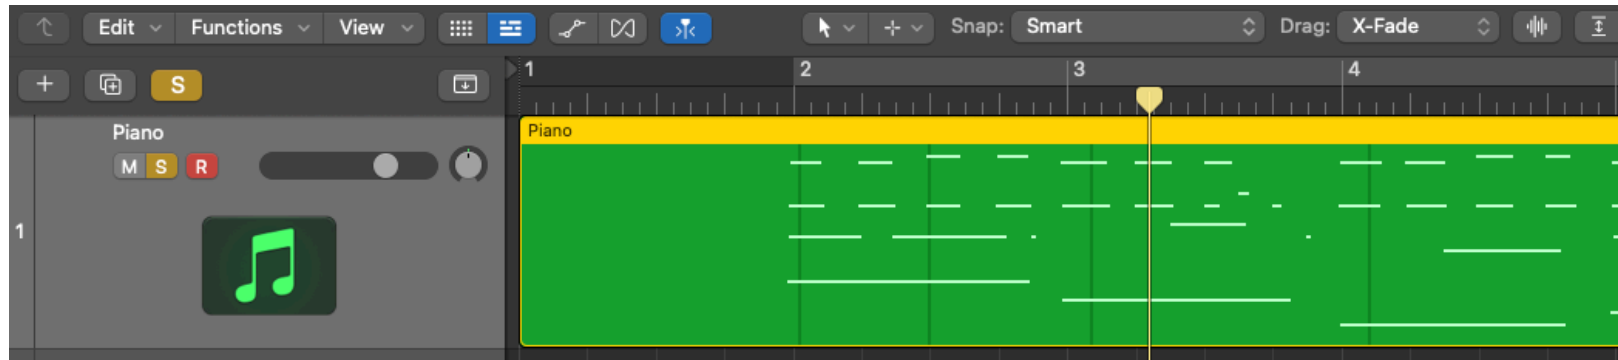

Logic Pro 音樂製作軟件 – 入門簡介

Apple 蘋果公司設計的音樂製作軟件，具備有作曲、編曲、錄音、混音功能，業界大量音樂人所選用的音樂製作軟件

The screenshot shows the Logic Pro interface with several key areas labeled:

- Control bar:** Located at the top, it contains playback controls (stop, play, record), tempo (61.1), time signature (4/4), and other project settings.
- Tracks area:** The central workspace showing a piano roll with various tracks like Verse Vocals, Vocal Stack, Dark Pad, and Custom Soft Piano.
- Inspector:** On the left, it displays the selected track's settings, including EQ, Compressor, and other parameters.
- Smart Controls:** At the bottom, it provides a visual representation of the track's parameters, such as Compression, EQ, Space, and Sends.

作曲、編曲 Composing, Arranging

用於「作曲、編曲」：

可用傳統方式接駁 Midi Keyboard/ Digital Piano，開設 Software Instrument Track，進行 MIDI 錄音

Quantize 功能：輕鬆將拍子未對齊的 MIDI Note 對齊

未進行 Quantize 的 MIDI Note

Quantize 整齊度 70 % 的 MIDI Note

Quantize 整齊度 100 % 的 MIDI Note

作曲、編曲 (Drummer Track)

Drummer Track : 超過10個不同音樂種類、不同風格的鼓手，智能地為你完成音樂「鼓」的部分

Audio Track : 錄製各種咪高峰收到的聲音、人聲、各種樂器

Comping : 輕鬆地用 Audio Comp 來選擇、Edit 最好的錄音

EQ 音頻均衡器：調教音軌的高、中、低音

Compressor 壓縮器：調控音軌音量大少、以免音量過大

Reverb 回音、殘響：調整 適量令聲音更自然

Delay 延遲：適量增加延遲，令音樂更多層次